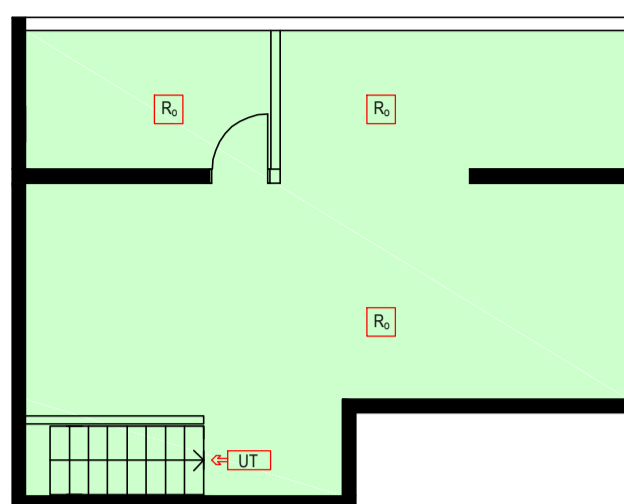

2. hæð

1. hæð

Kjallari

Skýringar

	Stjórnstöð		Rás 1
	Handboði		Rás 2
	Bjalla		Rás 3
	Reykskynjari Opt		Rás 4
	Hitaskynjari		
	Slökkvitæki		
	Brunaslanga		
	Út-Ljós		

Hannað:
Kári Snær Vallingöjer
Yfirfarir:
KSV
Samþykkt: KSV
Kennitala: 060881-4729