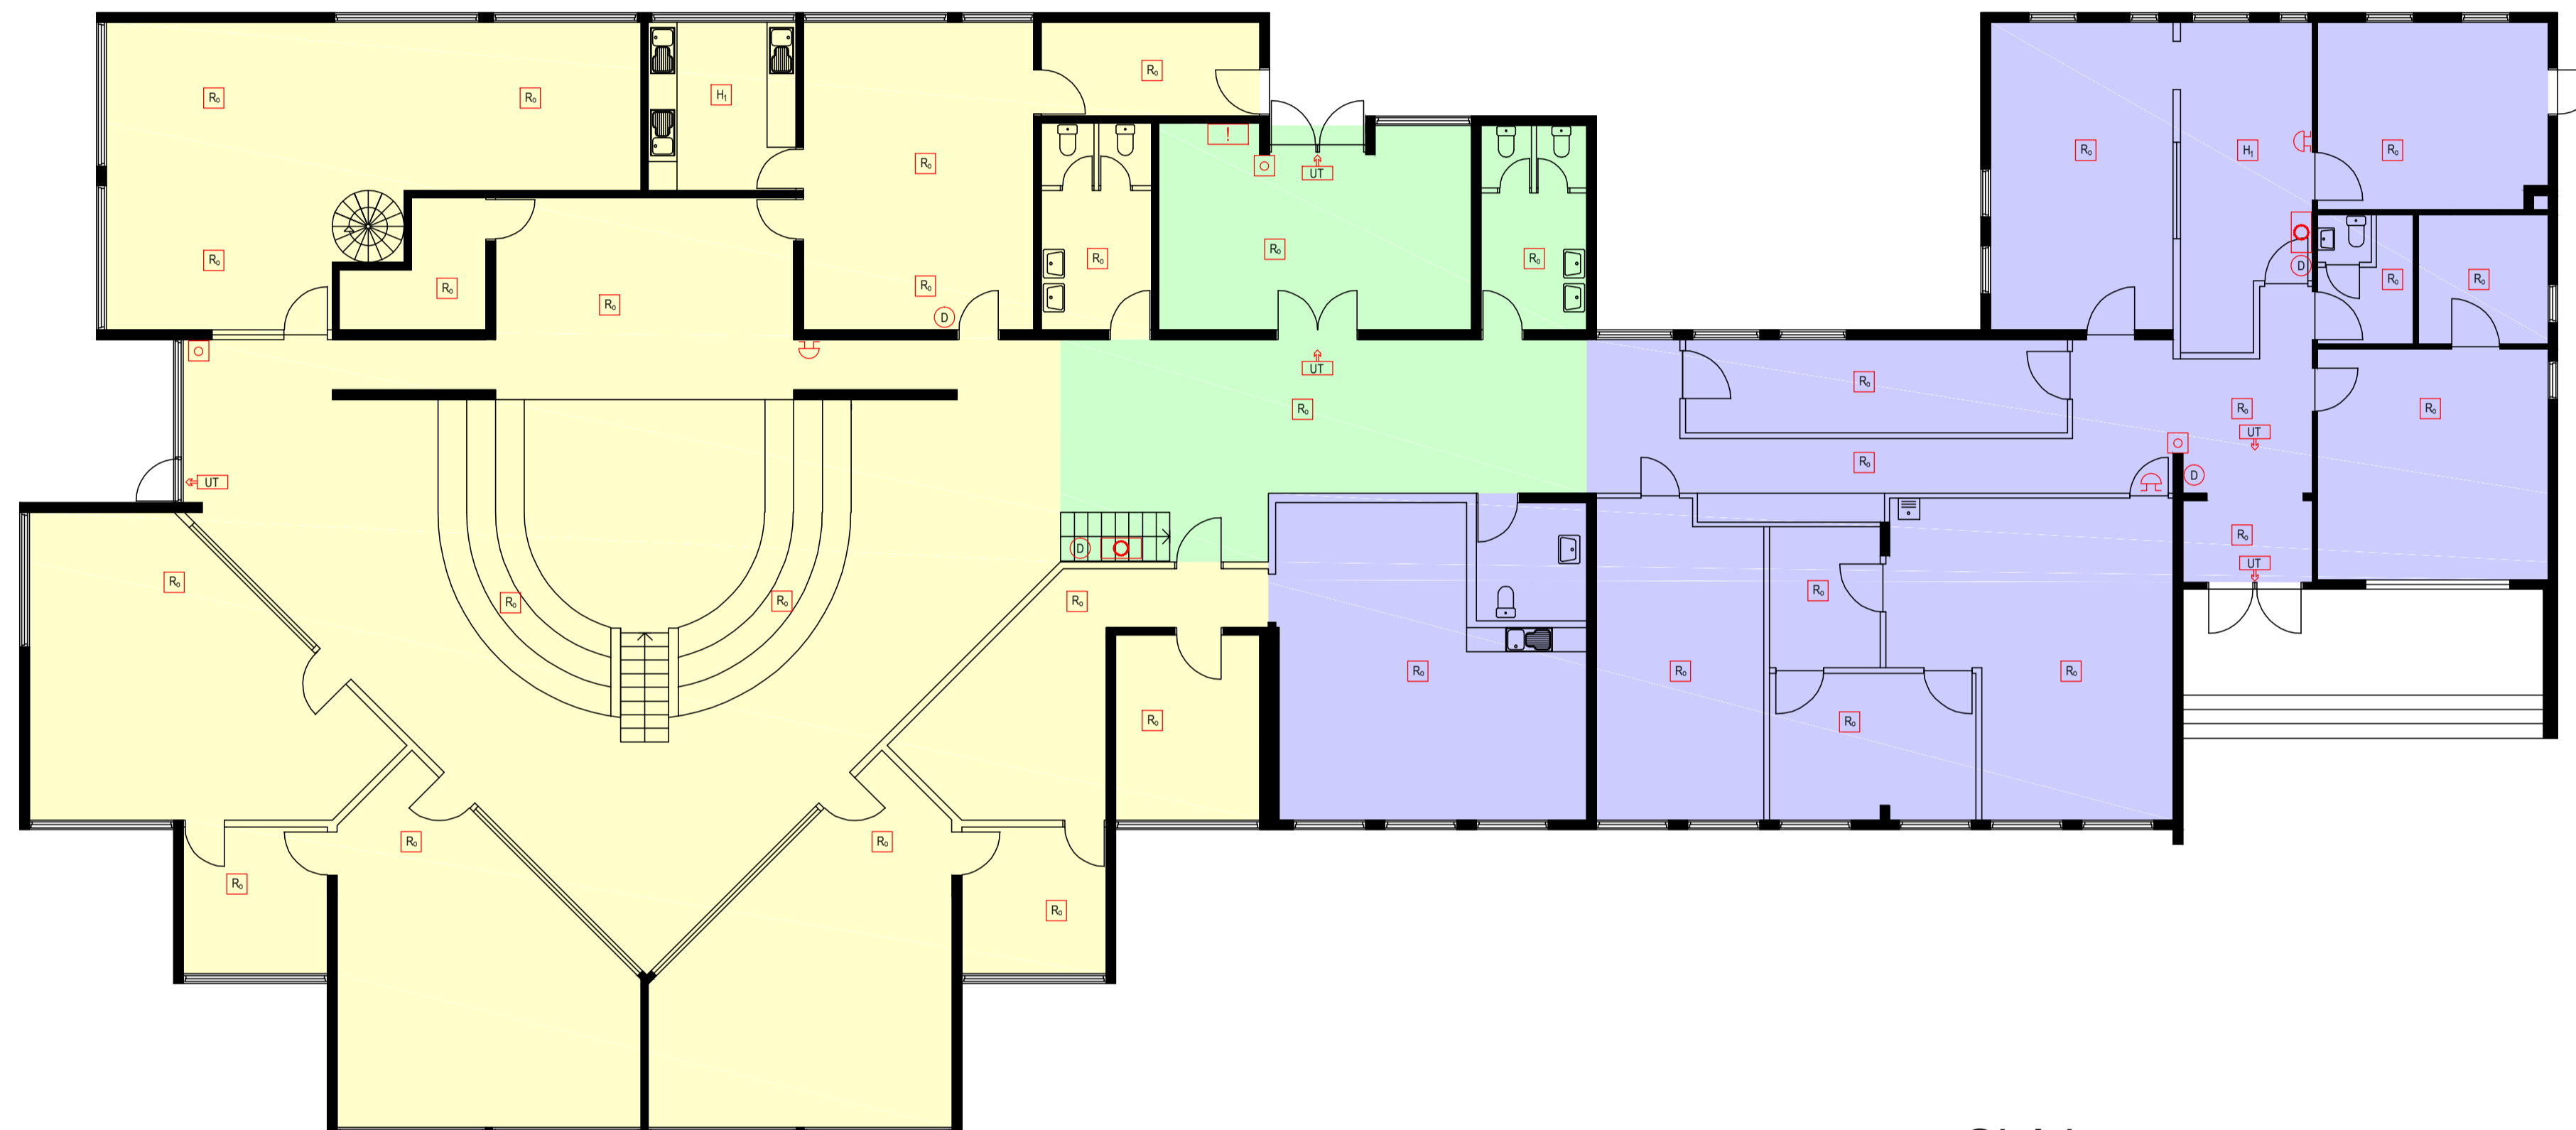

2. hæð

1. hæð