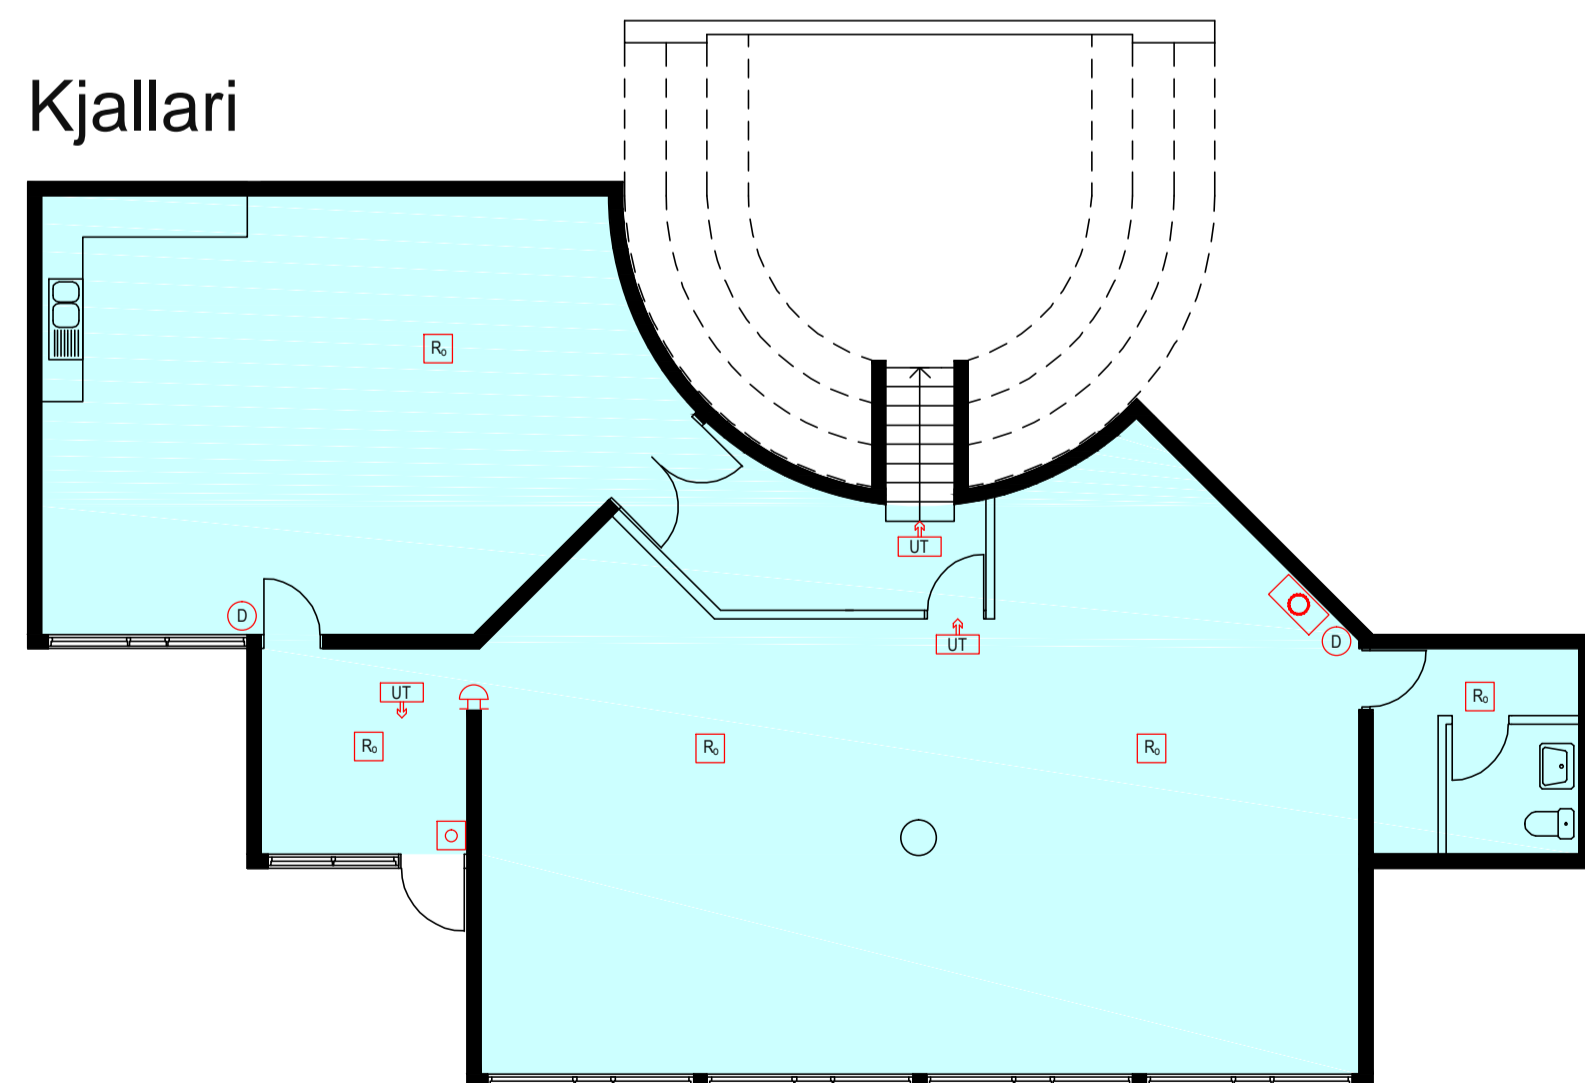

Kjallari

Skýringar

	Stjórnstöð		Rás 1
	Handboði		Rás 2
	Bjalla		Rás 3
	Reykskynjari Opt		Rás 4
	Hitaskynjari		
	Slökkvitæki		
	Brunaslanga		
	Út-Ljós		

Hannað:
Kári Snær Vallingöjer
Yfirfarir:
KSV
Samþykkt: KSV
Kennitala: 060881-4729

Aðalhönnuður

Yfirlitsmynd Brunakerfi
Stöðvarfjarðarskóli
Skólabraut 20, 755 Stöðvarfjörður

Brunakerfi
Kjallari, 1. hæð, 2. hæð
N/A

2015-13

1

N/A

7.12.2015

Frumrit A1